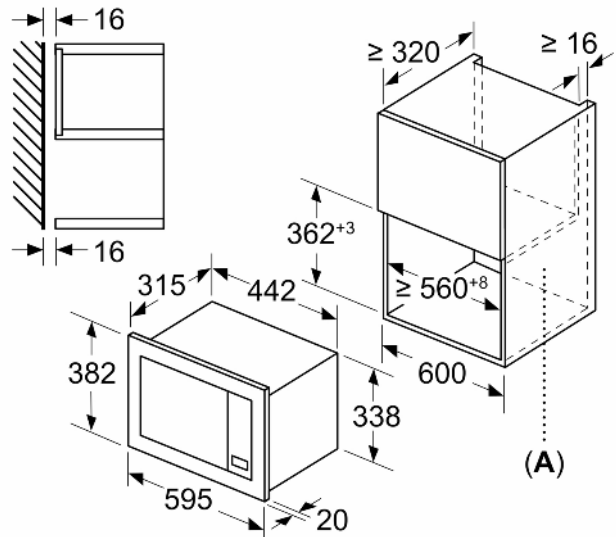

Ekstrafunktion:Kun mikro
Betjening: elektronisk
Produktmål (HxBxD): 382x595x335 mm
Mål ovnrum (H x B x D): 180 x 280 x 300 mm
Længde på elledning: 130.0 cm
Nettovægt: 13.1 kg
Bruttovægt: 15.8 kg
EAN-kode: 4242005291229
Max. effekt: 800 W
Effekt: 1270 W
Strømstyrke: 10 A
Elementspænding: 220-230 V
Frekvens: 50 Hz
Stiktype: Schukostik med jord

Dimensioner

- Mål på produktet (h x b x d): 382 mm x 595 mm x 335 mm
- Nichemål (h x b x d): 362 mm - 365 mm x 560 mm - 568 mm x 320 mm
- Se venligst indbygningsmålene i stregtegningerne.

**Serie 2, Mikroovn til indbygning,
Hvid
BFL623MW3**

Mål i mm
Indbygning af en 20 l mikrobølgeovn
i et vægskab

A: Overlapning, foroven:
Niche 362: 6 mm
Niche 365: 3 mm
B: Overlapning, forneden: 14 mm

Mål i mm
Indbygning af en 20 l mikrobølgeovn
i et højskab

A: Overlapning, foroven: 1 mm
B: Overlapning, forneden: 1 mm

Mål i mm

A: Åben bagvæg

Mål i mm

A: Åben bagvæg