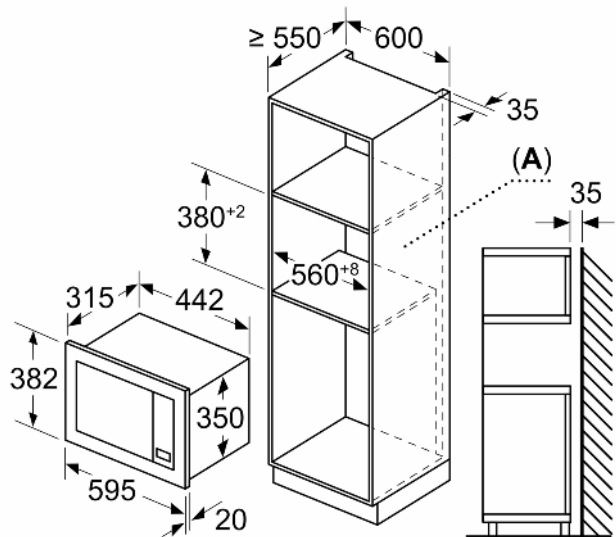

Ekstrafunktion:Kun mikro
Betjening: elektronisk
Produktmål (HxBxD): 382x595x335 mm
Mål ovnrum (H x B x D): 180 x 280 x 300 mm
Længde på elledning: 130.0 cm
Nettovægt: 13.1 kg
Bruttovægt: 15.8 kg
EAN-kode: 4242005291229
Max. effekt: 800 W
Effekt: 1270 W
Strømstyrke: 10 A
Elementspænding: 220-230 V
Frekvens: 50 Hz
Stiktype: Schukostik med jord

Dimensioner

- Mål på produktet (h x b x d): 382 mm x 595 mm x 335 mm
- Nichemål (h x b x d): 362 mm - 365 mm x 560 mm - 568 mm x 320 mm
- Se venligst indbygningsmålene i stregtegningerne.

**Serie 2, Mikroovn til indbygning,
Hvid
BFL623MW3**

Mål i mm
Indbygning af en 20 l mikrobølgeovn
i et vægskab

A: Overlapning, foroven:
Niche 362: 6 mm
Niche 365: 3 mm
B: Overlapning, forneden: 14 mm

Mål i mm
Indbygning af en 20 l mikrobølgeovn
i et højskab

A: Overlapning, foroven: 1 mm
B: Overlapning, forneden: 1 mm

Mål i mm

A: Åben bagvæg

Mål i mm

A: Åben bagvæg