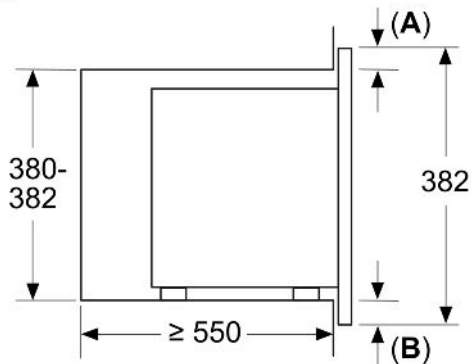

Ekstrafunktion:Kun mikro
Betjening: elektronisk
Produktmål (HxBxD): 382x595x335 mm
Mål ovnrum (H x B x D): 180 x 280 x 300 mm
Længde på elledning: 130.0 cm
Nettovægt: 13.1 kg
Bruttovægt: 15.8 kg
EAN-kode: 4242005291229
Max. effekt: 800 W
Effekt: 1270 W
Strømstyrke: 10 A
Elementspænding: 220-230 V
Frekvens: 50 Hz
Stiktype: Schukostik med jord

Dimensioner

- Mål på produktet (h x b x d): 382 mm x 595 mm x 335 mm
- Nichemål (h x b x d): 362 mm - 365 mm x 560 mm - 568 mm x 320 mm
- Se venligst indbygningsmålene i stregtegningerne.

**Serie 2, Mikroovn til indbygning,
Hvid
BFL623MW3**

Mål i mm
Indbygning af en 20 l mikrobølgeovn
i et vægskab

A: Overlapning, foroven:
Niche 362: 6 mm
Niche 365: 3 mm
B: Overlapning, forneden: 14 mm

Mål i mm
Indbygning af en 20 l mikrobølgeovn
i et højskab