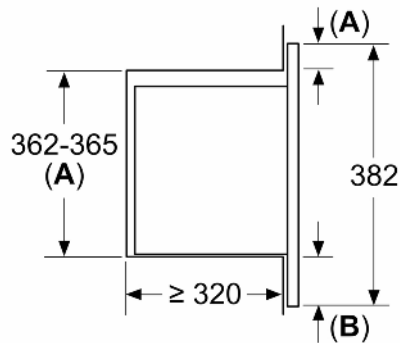

**Serie 2, Mikroovn til indbygning,
Hvid
BFL623MW3**

Mål i mm
Indbygning af en 20 l mikrobølgeovn
i et vægskab